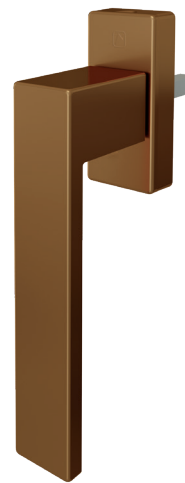

Зовнішній вигляд також не залишить нікого байдужим, адже на разі представлено два різновиди ручок – CARINA і ASTRUM.

Віконні та дверні ручки Star Line – це дійсно зіркова якість та зовнішній вигляд!

Основні характеристики:

- Форма розетки: овальна/прямокутна
- Матеріал: алюміній та високоміцний пластик
- Кут фіксації: 45° (8 позицій)
- Гвинти у комплекті (2 шт.): M5x70
- Довжина штифта: 37 або 43 мм

CARINA

Ручки Carina – це незмінна класика з овальною формою ручки та м'якими лініями в дизайні.